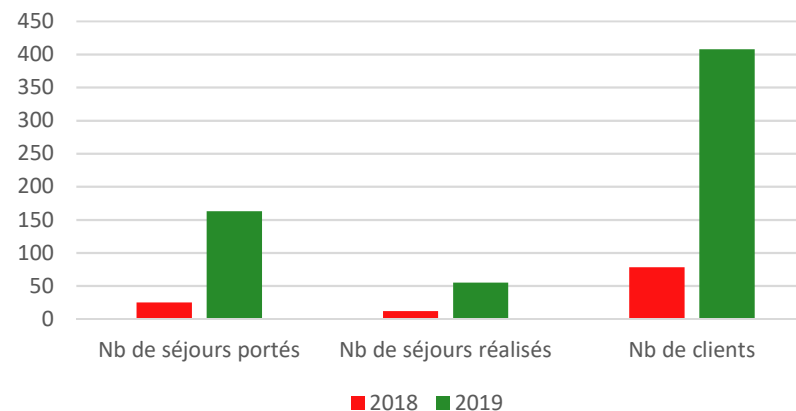

Evolution des séjours

Et parce que nous ne comptons pas nous arrêter en si bon chemin, l'AEM Voyages vient de recruter une salariée à temps plein, qui sera désormais votre interlocutrice pour vous accompagner dans vos créations de séjour.

+ d'infos sur www.snam.pro

Votre contact à l'AEM Voyages : Dominique NEBOIT
aemvoyages@lesaem.fr 04.79.70.20.42